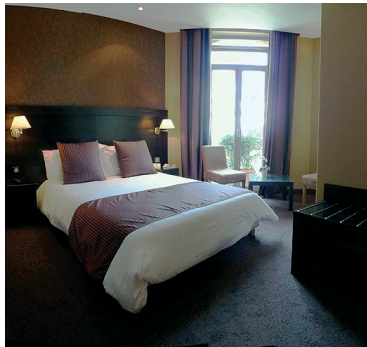

Séminaires Solutions

FORMATION ET STIMULATION BY BEST WESTERN

BEST WESTERN HÔTEL DE MADRID ***

3, Rue de Belgique
06000 Nice

RÉSERVATION
& INFORMATIONS :
01 49 02 00 19

CHAMBRES

Simple 3 Doubles 20 Twins 21

[Afficher l'hôtel dans Google Maps®](#)

ÉQUIPEMENT LOISIRS DE L'HÔTEL

ACCES WIFI GRATUIT

LES SALLES DE SÉMINAIRES

| Salles | dimensions | | | | | | | | | | étage |
|--------|------------|---|----------------|--|--|--|--|--|--|--|-------|
| | L x l | h | m ² | | | | | | | | |
| Salle | 8 x 6 | 3 | 50 | | | | | | | | 0 |